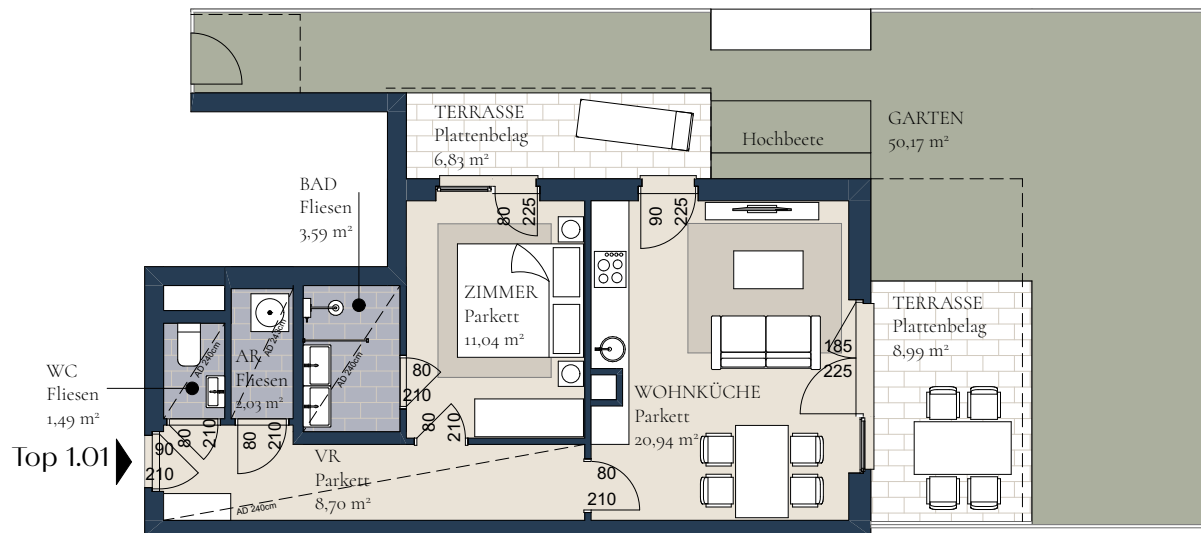

Top 1.01 | EG

WOHNFLÄCHE:	47,79 m ²
TERRASSE:	15,82 m ²
GARTEN:	50,17 m ²

Vorraum	8,70 m ²
WC	1,49 m ²
Abstellraum	2,03 m ²
Bad	3,59 m ²
Zimmer	11,04 m ²
Wohnküche	20,94 m ²

Raumhöhe	2,68 m
Abgehängte Decke	AD