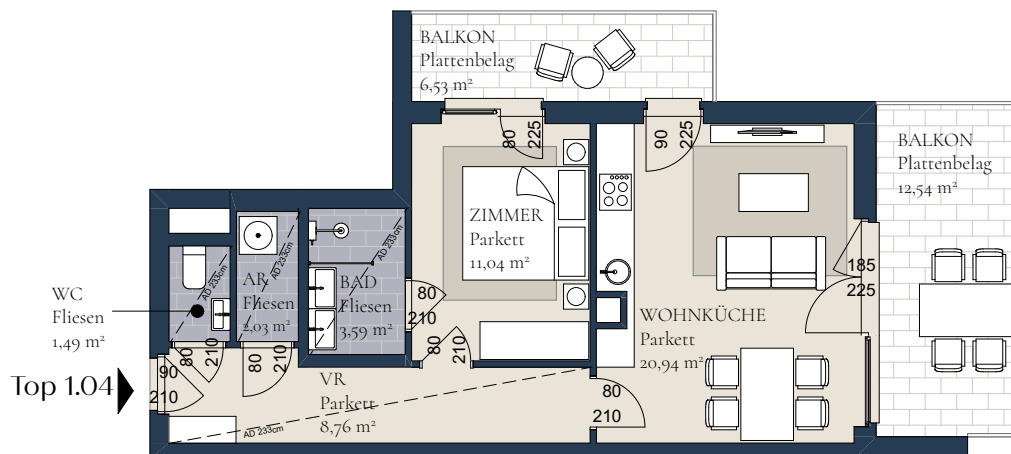

Top 1.04 | 1. OG

WOHNFLÄCHE:	47,79 m ²
BALKON:	19,07 m ²

Vorraum	8,76 m ²
WC	1,49 m ²
Abstellraum	2,03 m ²
Bad	3,59 m ²
Zimmer	11,04 m ²
Wohnküche	20,94 m ²

Raumhöhe	2,68 m
Abgehängte Decke	AD