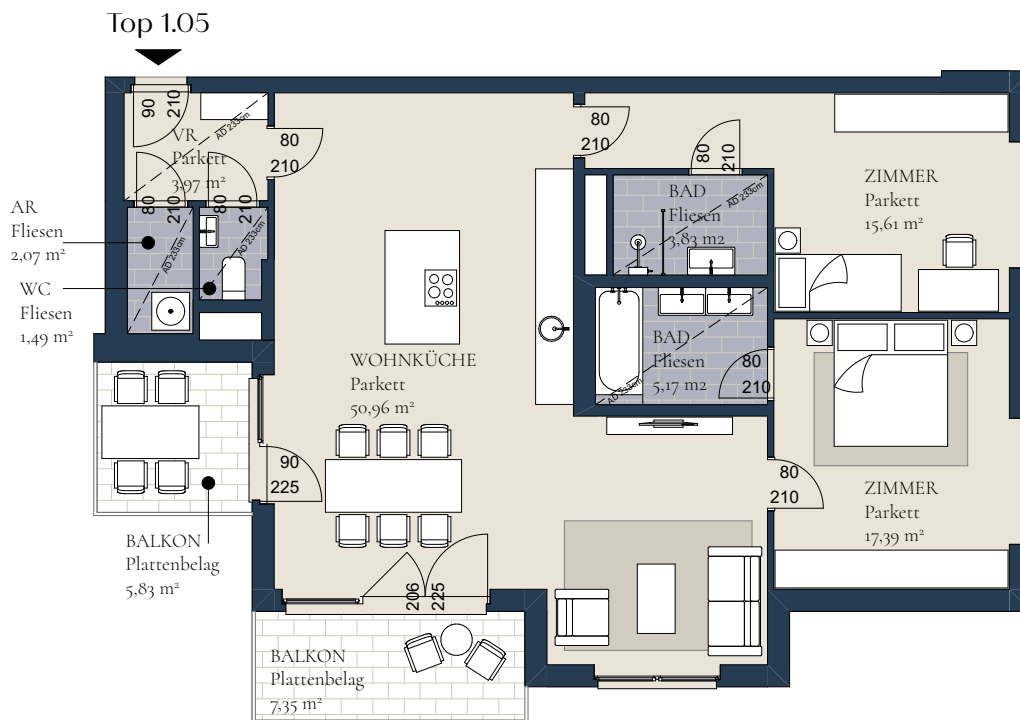

Top 1.05 | 1. OG

WOHNFLÄCHE: 100,49 m²
BALKON: 13,18 m²

Vorraum	3,97 m ²
AR	2,07 m ²
WC	1,49 m ²
Wohnküche	50,96 m ²
Bad	3,83 m ²
Zimmer	15,61 m ²
Bad	5,17 m ²
Zimmer	17,39 m ²

Raumhöhe 2,68 m
Abgehängte Decke AD