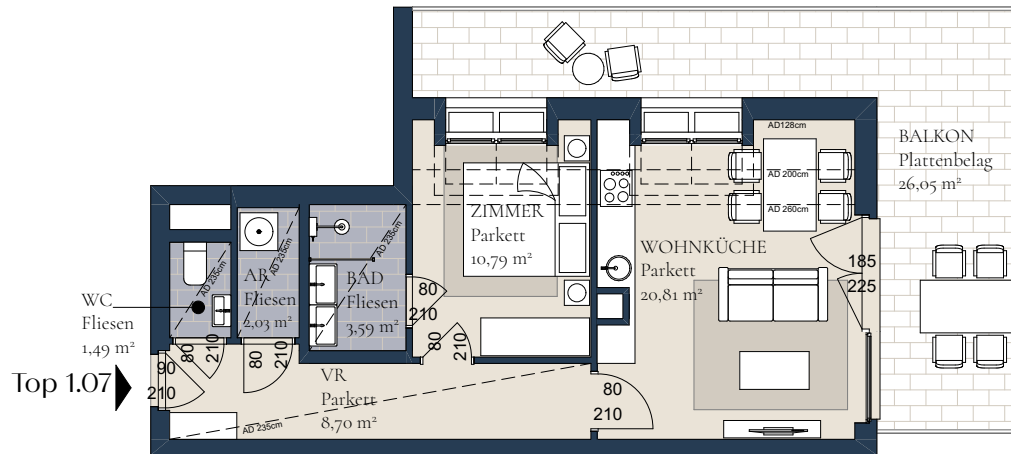

Top 1.07 | 1. DG

WOHNFLÄCHE: 47,41 m²
BALKON: 26,05 m²

Vorraum	8,70 m ²
WC	1,49 m ²
Abstellraum	2,03 m ²
Bad	3,59 m ²
Zimmer	10,79 m ²
Wohnküche	20,81 m ²

Raumhöhe	2,68 m
Abgehängte Decke	AD